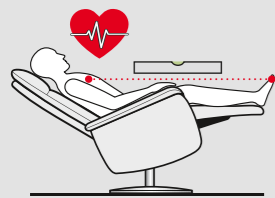

BALANCE CLASS

Für die Ruhezeiten im Leben

Qualitätsmöbel aus Deutschland

Höchster Relaxkomfort mit der integrierten Herz-Waage-Funktion.

Die Füße liegen in gleicher Höhe wie das Herz. Damit wird ein optimaler Bluttransport in einer gesunden Sitzposition ermöglicht.

HERZ-WAAGE-FUNKTION.

Gesunde Entspannung in Perfektion.

Abb. 1

Abb. 2

Abb. 3

Abb. 1 Modell Brisbane mit integrierter Herz-Waage-Funktion

Abb. 2 Kipptaster

Abb. 3 Handschalter