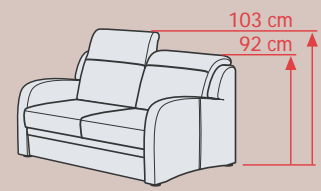

Kopfteilfunktion

Zwei verschiedene Höhen durch verstellbare Rückenlehnen.

Alle Rückenlehnen mit Funktion außer die des Typen 20-90

Auch als kleine Ecklösung – Genial funktional: Aus 1 mach 3!

Aus der kuscheligen Polsterecke wird

... ein bequemer Querschläfer

... ein gigantisches Doppelbett mit großzügigem Bettkasten.

Typenübersicht (alle Kopfteile stufenlos verstellbar*)

Typenplan Modell Nr. 4947 (Auszug) Ca. Maßangaben in cm: Breite / Höhe / Tiefe