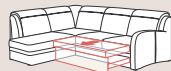

R 22-33 / L 23-33
Recamiere
m. Stauraum

Bezugsvarianten: